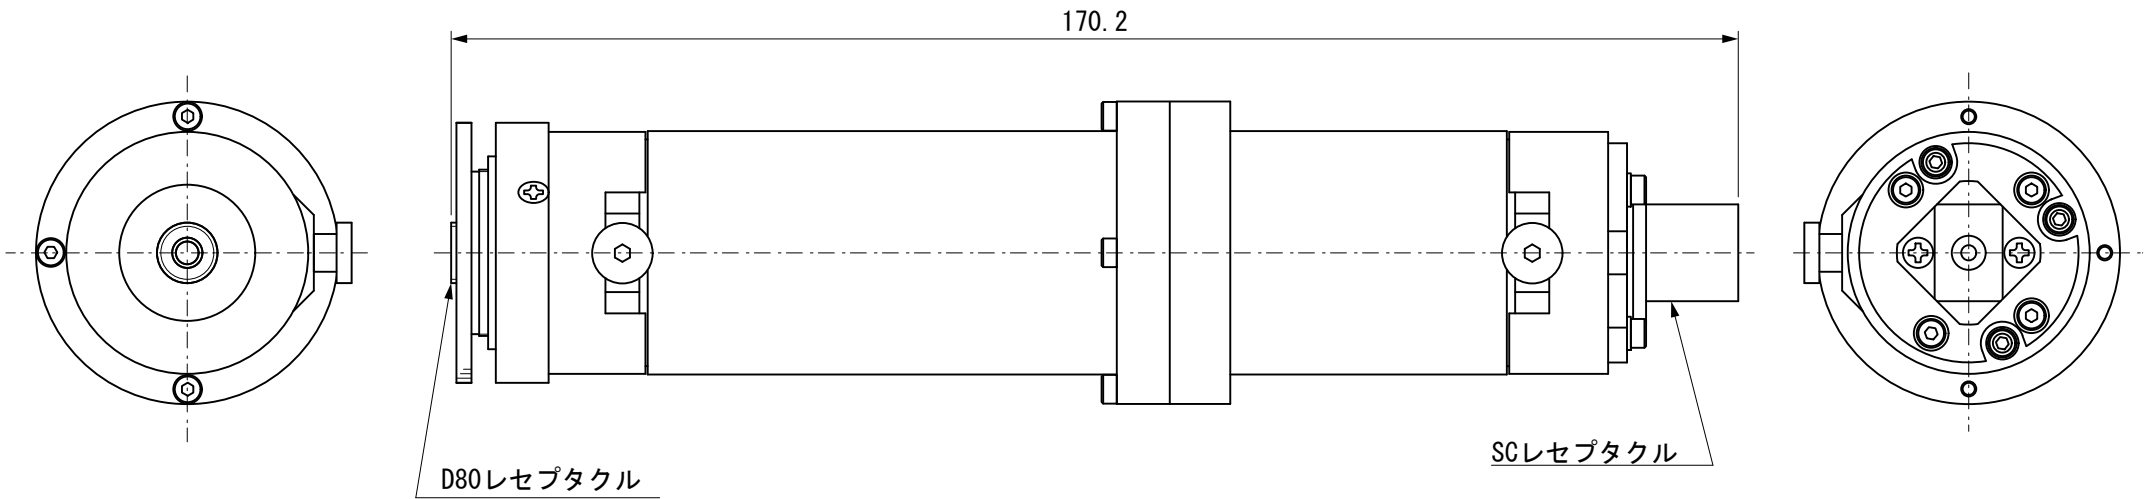

<D80-SC変換光学系>

<特徴>

- ・ D80コネクタとSCコネクタの変換光学系。
- ・ 防塵ウインドウ付属。
- ・ 倍率：0.85倍

●改良のため、予告なく仕様を変更する場合がございますのでご了承ください。

株式会社 オプトメカ エンジニアリング

〒434-0015 静岡県浜松市浜北区於呂3923-10

TEL/FAX: 053-583-0682

Eメール: optomecha_engine@star.tnc.ne.jp