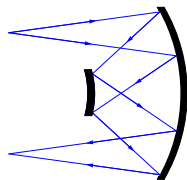

<D80-SC変換光学系>

<特徴>

- ・ D80コネクタとSCコネクタの変換光学系。
- ・ 防塵ウインドウ付属。
- ・ 倍率：0.85倍

●改良のため、予告なく仕様を変更する場合がございますのでご了承ください。

株式会社 オプトメカ エンジニアリング

〒434-0015 静岡県浜松市浜北区於呂3923-10

TEL/FAX: 053-583-0682

Eメール: optomecha_engine@star.tnc.ne.jp