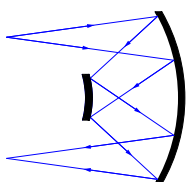

<マルチファイバーコリメータ>

<特徴>

- ・ 6本の光ファイバ光を個別にコリメート
- ・ 各光軸の平行度を調整可能
- ・ コンパクトな実装

●改良のため、予告なく仕様を変更する場合がございますのでご了承ください。

株式会社 オプトメカ エンジニアリング

〒434-0015 静岡県浜松市浜北区於呂3923-10

TEL/FAX: 053-583-0682

Eメール: optomecha_engin@star.tnc.ne.jp