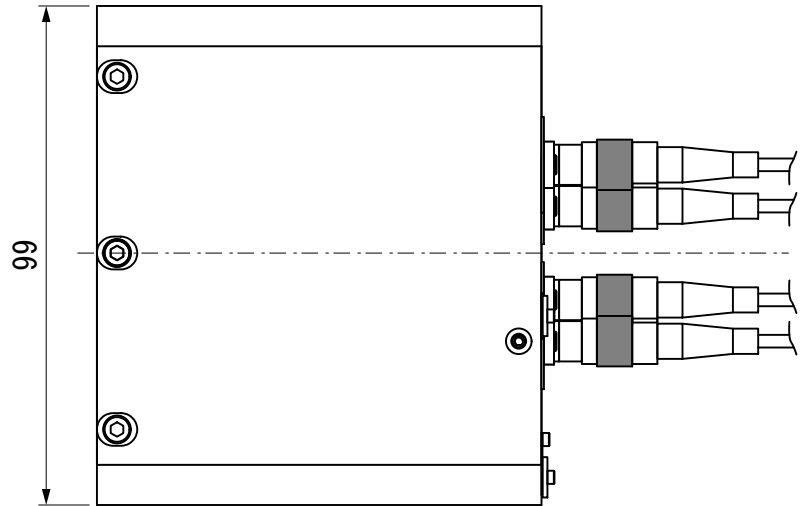

<マルチファイバーコリメータ>

<特徴>

- ・ 6本の光ファイバ光を個別にコリメート
- ・ 各光軸の平行度を調整可能
- ・ コンパクトな実装

●改良のため、予告なく仕様を変更する場合がございますのでご了承ください。

株式会社 オプトメカ エンジニアリング

〒434-0015 静岡県浜松市浜北区於呂3923-10

TEL/FAX: 053-583-0682

Eメール: optomecha_engin@star.tnc.ne.jp