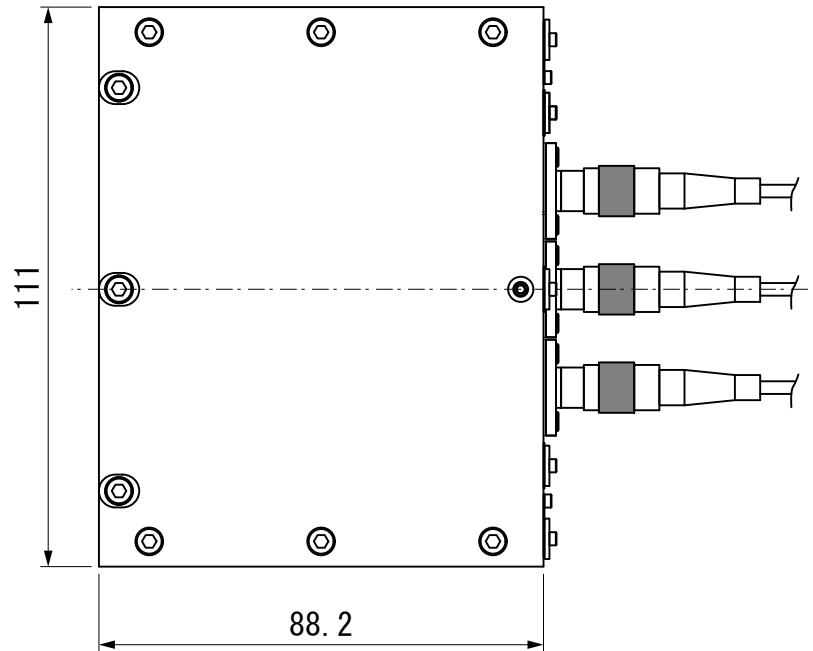

<マルチファイバーコリメータ>

<特徴>

- ・ 6本の光ファイバ光を個別にコリメート
- ・ 各光軸の平行度を調整可能
- ・ コンパクトな実装

●改良のため、予告なく仕様を変更する場合がございますのでご了承ください。

株式会社 オプトメカ エンジニアリング

〒434-0015 静岡県浜松市浜北区於呂3923-10

TEL/FAX: 053-583-0682

Eメール: optomecha_engin@star.tnc.ne.jp