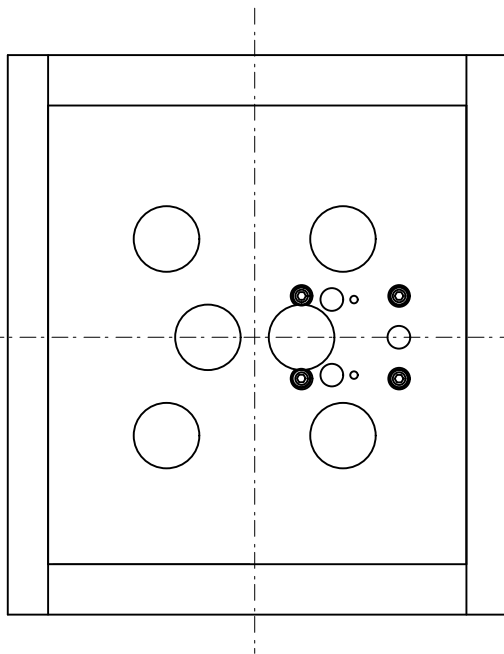

<マルチファイバーコリメータ>

<特徴>

- ・ 6本の光ファイバ光を個別にコリメート
- ・ 各光軸の平行度を調整可能
- ・ コンパクトな実装

●改良のため、予告なく仕様を変更する場合がございますのでご了承ください。

株式会社 オプトメカ エンジニアリング

〒434-0015 静岡県浜松市浜北区於呂3923-10

TEL/FAX: 053-583-0682

Eメール: optomecha_engin@star.tnc.ne.jp