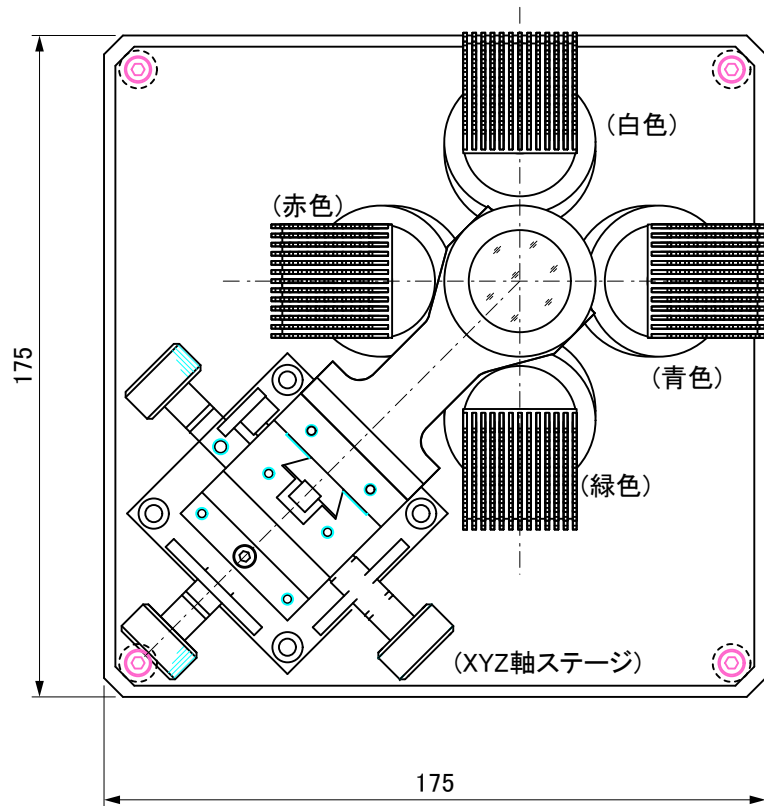

<多色LED照射装置>

特徴

- ・各色のLEDは照射レンズにより中央部の拡散板に集光しています。
- ・中央部のレンズにより、拡散面の光がコリメートされています。
- ・中央部のコリメートレンズは、XYZステージに搭載されており、位置・フォーカスが調整できます。

●改良のため、予告なく仕様を変更する場合がございますのでご了承ください。

株式会社 オプトメカ エンジニアリング

〒434-0015 静岡県浜松市浜北区於呂3923-10