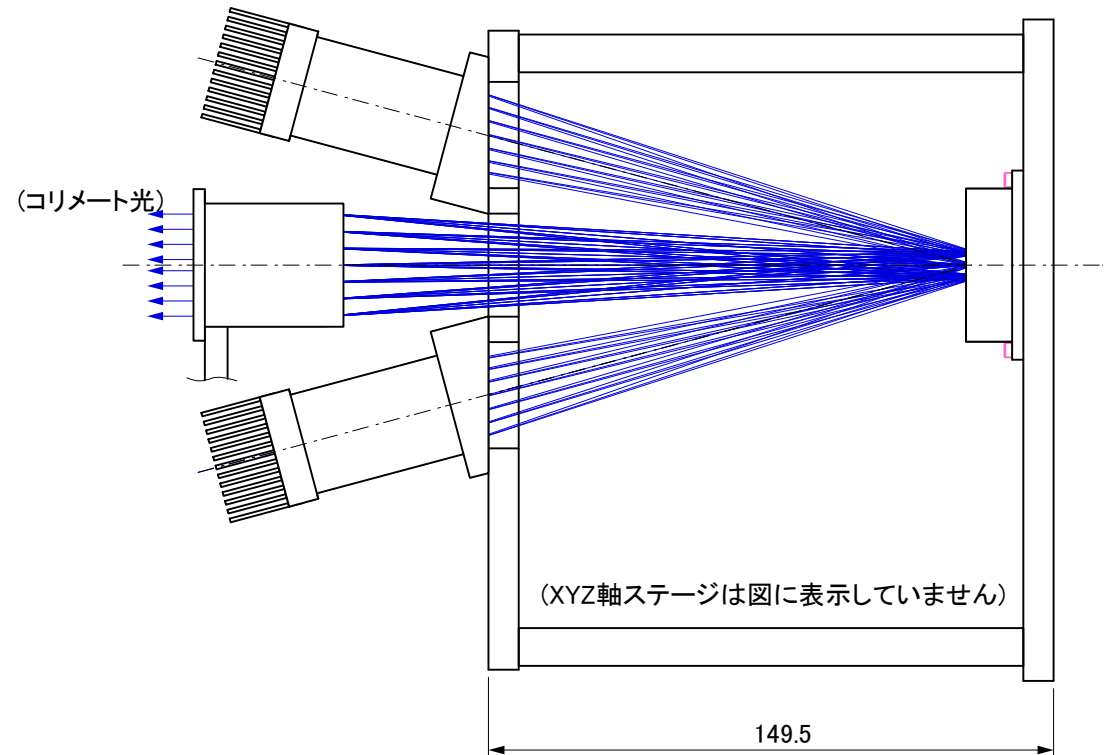

<多色LED照射装置>

特徴

- ・各色のLEDは照射レンズにより中央部の拡散板に集光しています。
- ・中央部のレンズにより、拡散面の光がコリメートされています。
- ・中央部のコリメートレンズは、XYZステージに搭載されており、位置・フォーカスが調整できます。

●改良のため、予告なく仕様を変更する場合がございますのでご了承ください。

株式会社 オプトメカ エンジニアリング

〒434-0015 静岡県浜松市浜北区於呂3923-10